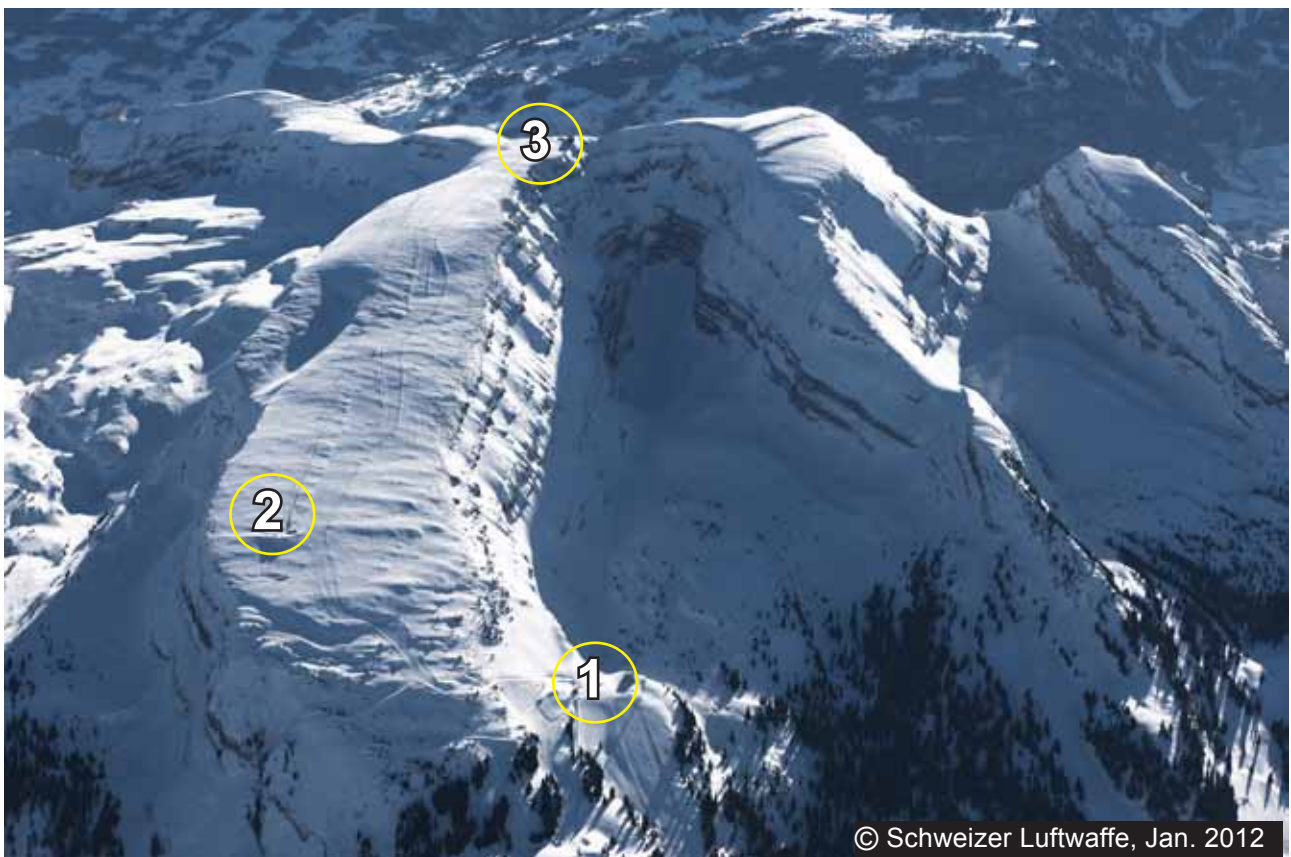

Churfürsten, West- und Südalpen

Churfürsten und Walensee

1 Chäserrugg

2 Walensee

3 Richtung Glarus

Churfirsten und Walensee

1 Churfirsten

2 Chäserrugg

3 Walensee

Chäserruck und Walensee

Stöfeli - Chäserruck - Glarner Alpen

1 Stöfeli (1682 m)

2 Skilift Ruggschöpf

3 Chäserrugg

4 Glarner Alpen

Chäserruck und Gamserruck

1 Stöfeli (1682 m)
4 Glarner Alpen

2 Skilift Ruggschöpf (1895 m)
5 Seilbahnstation (1767 m)

3 Chäserrugg
6 Iltios (1342 m)

Chäserruck

Iltios - Mittelstation

1 Iltios (1342 m)
4 Gamserruck

2 Skilifanlagen
5 Chäserrugg