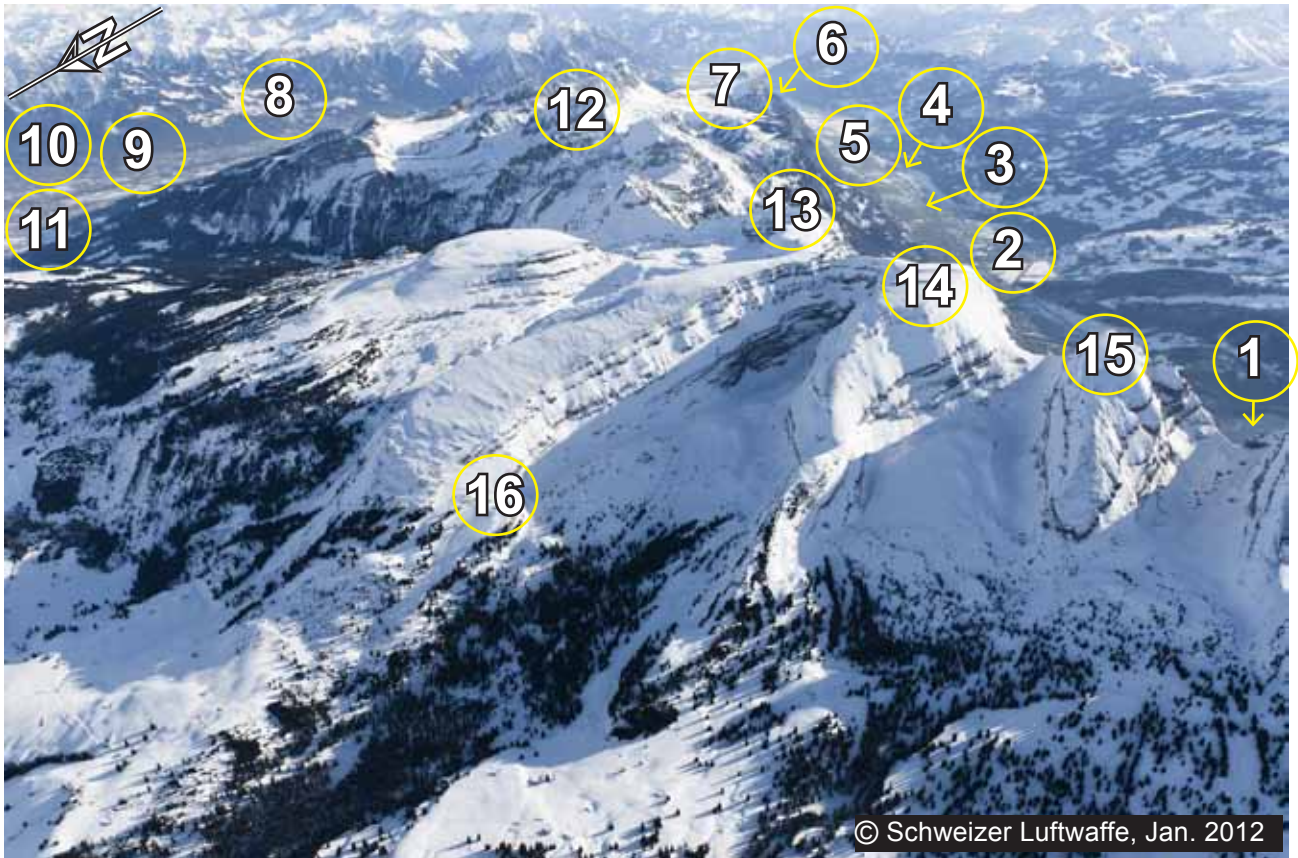

Churfürsten im Winter

- | | | | |
|---------------|----------------|-------------------------|--------------------|
| 1 Walensee | 2 Flums | 3 Autobahn A3 ZH-Chur | 4 Seez |
| 5 Mels | 6 Sargans | 7 Gonzen | 8 Triesenberg (FL) |
| 9 Vaduz (FL) | 10 Schaan (FL) | 11 Buchs | 12 Alvier |
| 13 Chäserrugg | 14 Hinderrugg | 15 Schibenstoll | 16 Iltios |
| 17 Rigi-Kulm | 18 Pilatus | 19 Mythen (gross/klein) | 20 Glarner Alpen |

Churfürsten, West- und Südalpen

Churfürsten und Walensee

1 Chäserrugg

2 Walensee

3 Richtung Glarus

Churfirsten und Walensee

1 Churfirsten

2 Chäserrugg

3 Walensee

Chäserruck und Walensee

Stöfeli - Chäserruck - Glarner Alpen

1 Stöfeli (1682 m)

2 Skilift Ruggschöpf

3 Chäserrugg

4 Glarner Alpen

Chäserruck und Gamserruck

1 Stöfeli (1682 m)
4 Glarner Alpen

2 Skilift Ruggschöpf (1895 m)
5 Seilbahnstation (1767 m)

3 Chäserrugg
6 Iltios (1342 m)

Chäserruck

Iltios - Mittelstation

1 Iltios (1342 m)
4 Gamserruck

2 Skilifanlagen
5 Chäserrugg