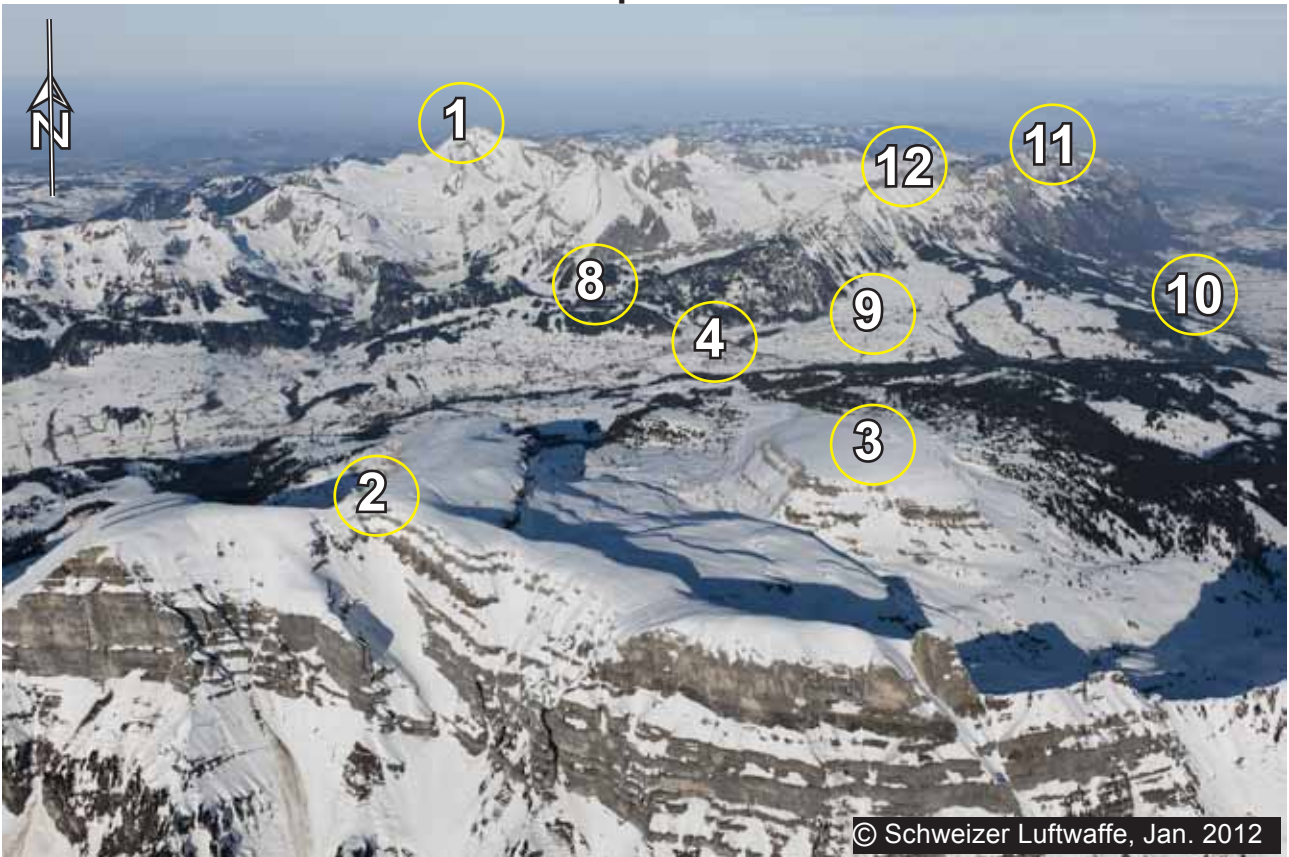

3 Walensee

Chäserruck und Walensee

Stöfeli - Chäserruck - Glarner Alpen

1 Stöfeli (1682 m)

2 Skilift Ruggschöpf

3 Chäserrugg

4 Glarner Alpen

Chäserruck und Gamserruck

1 Stöfeli (1682 m)
4 Glarner Alpen

2 Skilift Ruggschöpf (1895 m)
5 Seilbahnstation (1767 m)

3 Chäserrugg
6 Iltios (1342 m)

Chäserruck

Iltios - Mittelstation

1 Iltios (1342 m)
4 Gamserruck

2 Skilifanlagen
5 Chäserrugg

3 Richtung Unterwasser
6 Stöfeli (1682 m)

Gamserruck

Gamserruck

Gamserruck

Churfürsten - Wildhaus - Säntis - Alpstein

- | | | | |
|---------------------|--------------------------|--------------------------|-----------------------|
| 1 Säntis (2501.9 m) | 2 Chäserrugg | 3 Gamserrugg | 4 Wildhaus (1090 m) |
| 5 Lisighaus | 6 Riedtli (Nesselhalden) | 7 Guggelen | 8 Gamplüt |
| 9 Schönebode | 10 Gams | 11 Hoher Kasten (1791 m) | 12 Stauberer (1861 m) |

Churfirnen - Wildhaus - Säntis - Alpstein

© Schweizer Luftwaffe, Jan. 2012