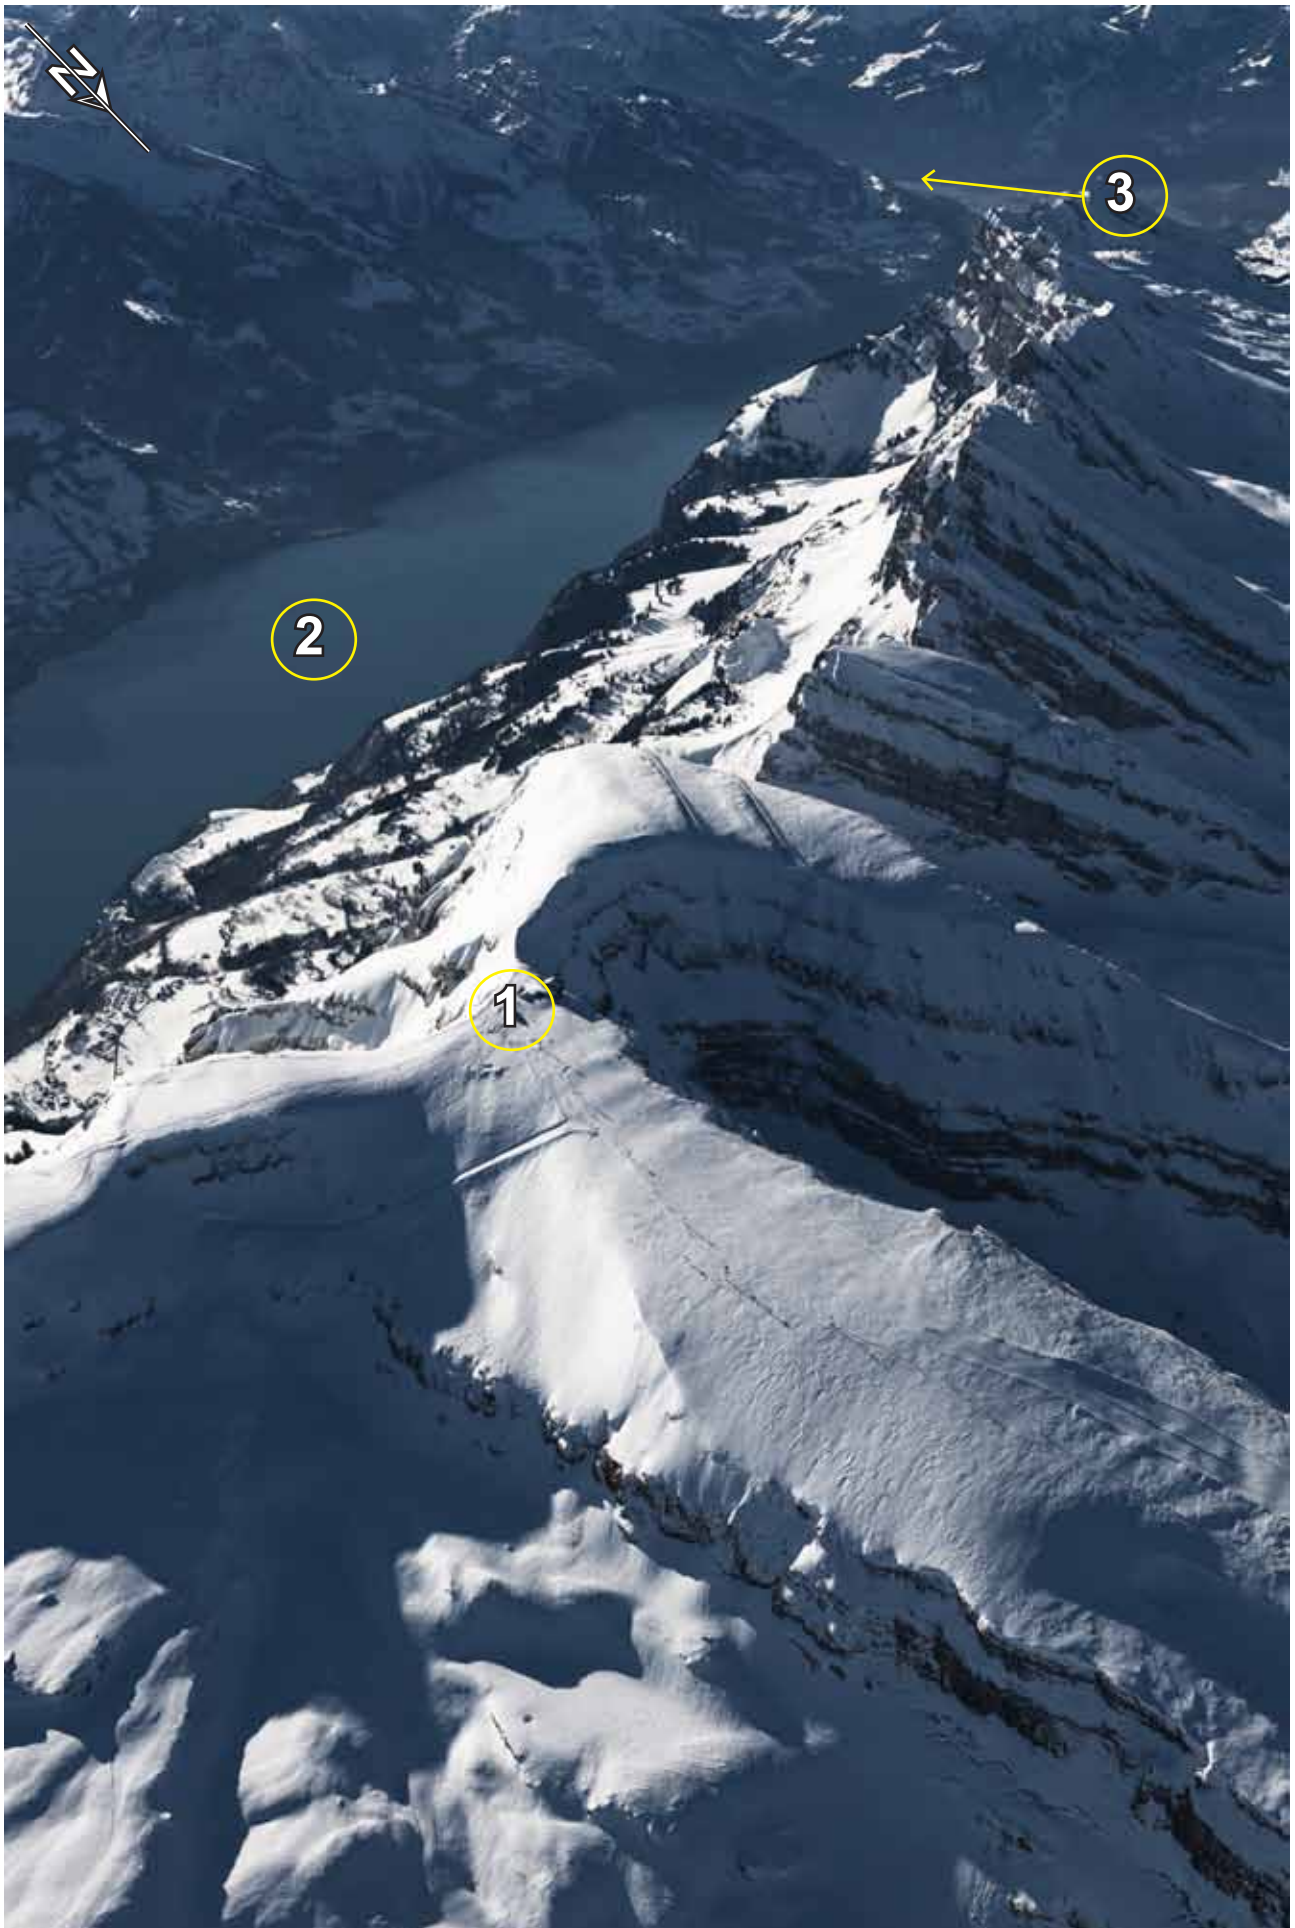

Churfürsten im Winter

- | | | | |
|---------------|----------------|-------------------------|--------------------|
| 1 Walensee | 2 Flums | 3 Autobahn A3 ZH-Chur | 4 Seez |
| 5 Mels | 6 Sargans | 7 Gonzen | 8 Triesenberg (FL) |
| 9 Vaduz (FL) | 10 Schaan (FL) | 11 Buchs | 12 Alvier |
| 13 Chäserrugg | 14 Hinderrugg | 15 Schibenstoll | 16 Iltios |
| 17 Rigi-Kulm | 18 Pilatus | 19 Mythen (gross/klein) | 20 Glarner Alpen |

Churfürsten, West- und Südalpen

Churfürsten und Walensee

1 Chäserrugg

2 Walensee

3 Richtung Glarus

Churfirsten und Walensee

1 Churfirsten

2 Chäserrugg

3 Walensee

Chäserruck und Walensee

Stöfeli - Chäserruck - Glarner Alpen

1 Stöfeli (1682 m)

2 Skilift Ruggschöpf

3 Chäserrugg

4 Glarner Alpen

Chäserruck und Gamserruck

1 Stöfeli (1682 m)
4 Glarner Alpen

2 Skilift Ruggschöpf (1895 m)
5 Seilbahnstation (1767 m)

3 Chäserrugg
6 Iltios (1342 m)

Chäserruck

Iltios - Mittelstation

1 Iltios (1342 m)
4 Gamserruck

2 Skilifanlagen
5 Chäserrugg